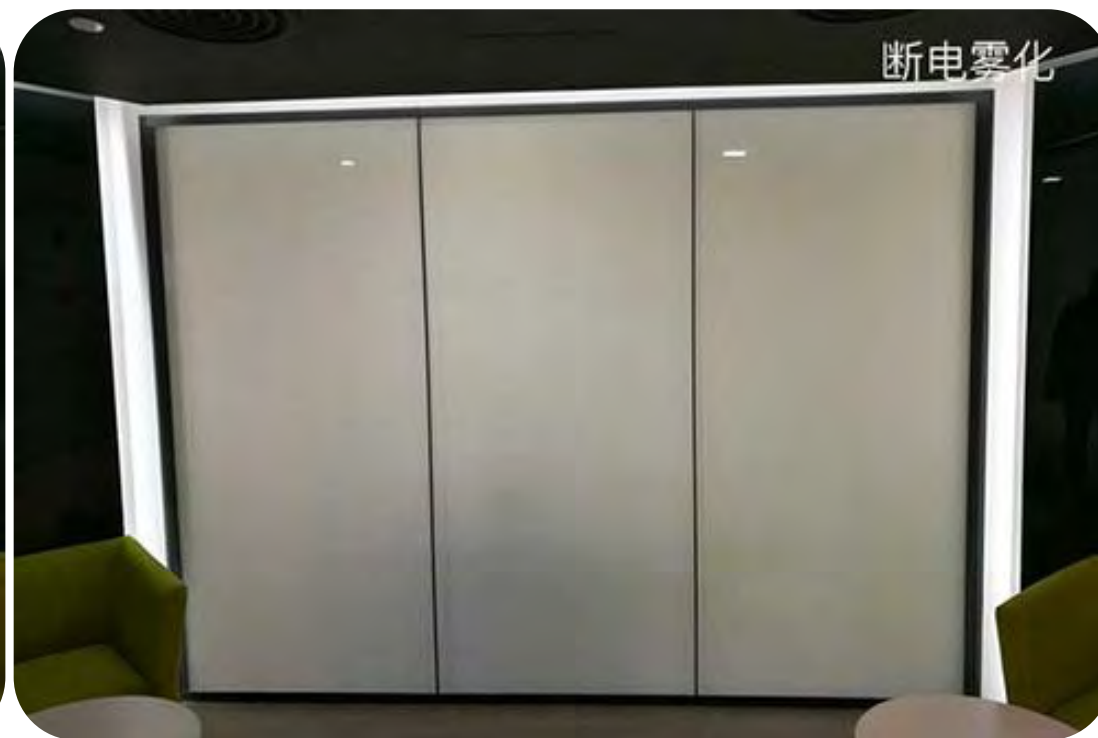

智能调光玻璃 Smart Switchable Glass

普通调光玻璃：只有透明和雾化两种状态

特殊定制调光玻璃：在普通调光玻璃的基础上增加了可控变化效果的图案

智能调光膜 Smart Switchable Film

智能调光膜（液晶调光膜）是智能调光玻璃中间的夹层膜。它由两张透明导电膜中间注入液晶聚合物混合材料，经特殊工艺制作而成。调光膜属于半成品，主要购买群体为：玻璃厂家及有夹胶设备的厂家。

单片最大尺寸：3500 mm * 1800 mm；
卷材（卷膜）：可选宽幅1.2米/1.5米/1.8米，长度最大50米；
颜色（通电状态）：透明、浅灰、深灰等；
裁切形状：方形、菱形、梯形、圆形等，其它非标准形状可咨询客服；

自贴调光膜 Self-adhesive PDLC Film

自贴调光膜是一种能直接贴在光滑的玻璃表面，接通电线后，通电时变透明，断电时透光不透明的调光膜产品。自贴膜采用吸附式自贴方式，无需用水或粘胶粘贴。自贴膜的出现，为已安装的玻璃改造成为调光玻璃提供了新的方法，大大扩展了调光膜的应用领域。

调光玻璃应用场景

1. 办公室、会议室
2. 酒店、会所
3. 咖啡厅、酒吧、KTV
4. 商业中心
5. 住宅、公寓
6. 衣柜、书柜、橱柜
7. 高铁、地铁、航空
8. 工厂车间、机房
9. 医院、观察室、特殊病房
10. 银行柜台、办事大厅
11. 车站售票窗口
12. 监狱、审讯室
13. 投影触摸、广告屏

...

智能调光玻璃应用场景——办公室、会议室

现代化的办公场所，对光线、节能要求较高，所以选择合适的空间分隔材料尤其重要。应用调光玻璃作为隔断墙，既能轻松隔开各个不同功能的区间，又能在需要时与外界保持连通。领导的办公室或会议室需要保护隐私时，只需轻按遥控器，玻璃就能瞬间由透明变雾化，且透明或雾化状态可随意切换。

智能调光玻璃应用场景——酒店、会所

高级的酒店，总是力求给人温馨以及“宾至如归” 享受，所以会有很多便利的功能设计。比如用调光玻璃做卫浴间隔断，其“通电透明、断电磨砂”的特性，让原本就不宽敞的房间显得不再狭小局促，也给了客人提供了方便和乐趣。一个按键就能将玻璃切换到雾化状态，让客人尽情享受沐浴时光。

智能调光玻璃应用场景——咖啡厅、酒吧、KTV

休闲场所是人们放松心情的地方，少不了人性化的设计，对于新材料的应用比较前卫。调光玻璃“简约、智能、灵动”的特点，能自然融入各种环境和装饰风格之中，搭配出充满品味的空间环境。

智能调光玻璃应用场景——商业中心

调光玻璃用于商业场所，具有良好的广告效应。给空间增添新意，塑造视觉吸引力。用做展览橱窗，营业时把调光玻璃调整到透明状态，让外面的人看到里面的物品；不营业的时候调整到雾化状态，将里外完全隔开。开放和隐密两种状态，店家可以自由操控。