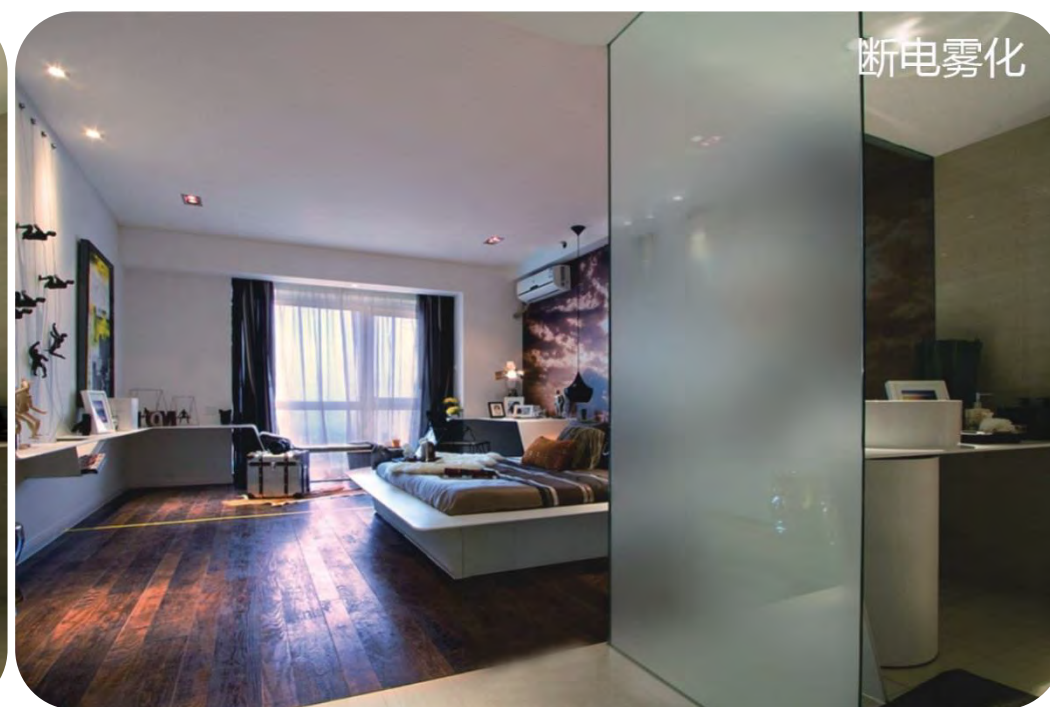

...

智能调光玻璃应用场景——办公室、会议室

现代化的办公场所，对光线、节能要求较高，所以选择合适的空间分隔材料尤其重要。应用调光玻璃作为隔断墙，既能轻松隔开各个不同功能的区间，又能在需要时与外界保持连通。领导的办公室或会议室需要保护隐私时，只需轻按遥控器，玻璃就能瞬间由透明变雾化，且透明或雾化状态可随意切换。

智能调光玻璃应用场景——酒店、会所

高级的酒店，总是力求给人温馨以及“宾至如归” 享受，所以会有很多便利的功能设计。比如用调光玻璃做卫浴间隔断，其“通电透明、断电磨砂”的特性，让原本就不宽敞的房间显得不再狭小局促，也给了客人提供了方便和乐趣。一个按键就能将玻璃切换到雾化状态，让客人尽情享受沐浴时光。

智能调光玻璃应用场景——咖啡厅、酒吧、KTV

休闲场所是人们放松心情的地方，少不了人性化的设计，对于新材料的应用比较前卫。调光玻璃“简约、智能、灵动”的特点，能自然融入各种环境和装饰风格之中，搭配出充满品味的空间环境。

智能调光玻璃应用场景——商业中心

调光玻璃用于商业场所，具有良好的广告效应。给空间增添新意，塑造视觉吸引力。用做展览橱窗，营业时把调光玻璃调整到透明状态，让外面的人看到里面的物品；不营业的时候调整到雾化状态，将里外完全隔开。开放和隐密两种状态，店家可以自由操控。

智能调光玻璃应用场景——住宅、公寓

调光玻璃在私人的住宅用处不小。卫生间、淋浴间、厨房等多个地方都可以应用。在家里装上这样的玻璃，集科技感和时尚感于一体，给人更高级的生活体验。随着人们生活水平的提高和对美好生活的需要，调光玻璃走进了越来越多的家庭，成为家装领域的重要材料。

智能调光玻璃应用场景——衣柜、书柜、橱柜

将调光玻璃做成智能家具，书柜、衣柜、橱柜、桌台等从此变成了科技产品。

试想这样的场景：当你站在衣柜前面，衣柜门玻璃自动由雾化状态变透明状态，衣柜里的衣物一目了然，找衣服，从此告别多余的开关门动作。或者轻触橱柜开关，玻璃瞬间变透明，柜里珍藏的好东西立刻出现在你眼前。