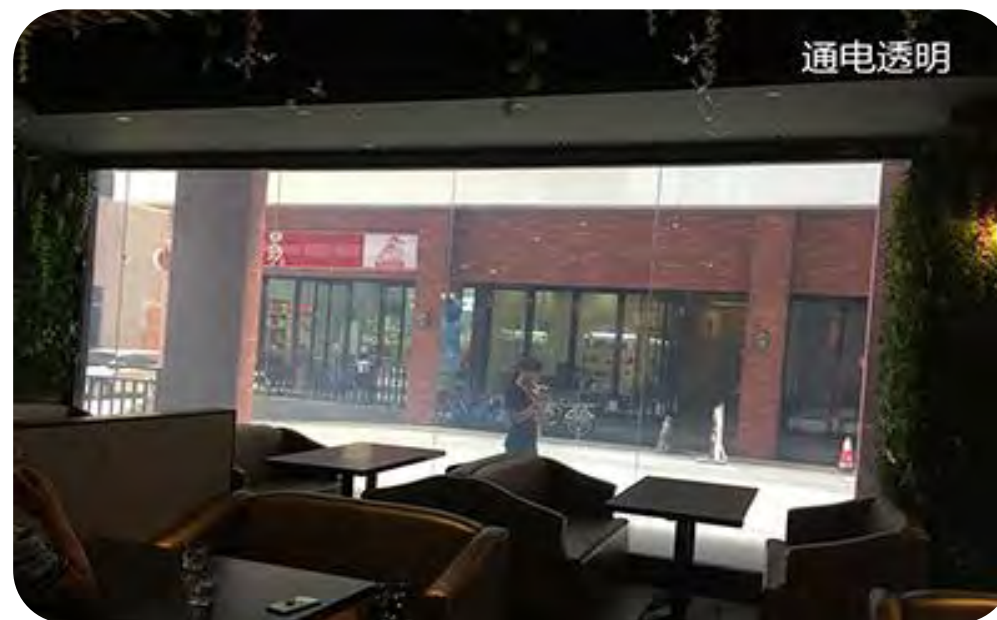

自贴调光膜 Self-adhesive PDLC Film

自贴调光膜是一种能直接贴在光滑的玻璃表面，接通电线后，通电时变透明，断电时透光不透明的调光膜产品。自贴膜采用吸附式自贴方式，无需用水或粘胶粘贴。自贴膜的出现，为已安装的玻璃改造成为调光玻璃提供了新的方法，大大扩展了调光膜的应用领域。

调光玻璃应用场景

1. 办公室、会议室
2. 酒店、会所
3. 咖啡厅、酒吧、KTV
4. 商业中心
5. 住宅、公寓
6. 衣柜、书柜、橱柜
7. 高铁、地铁、航空
8. 工厂车间、机房
9. 医院、观察室、特殊病房
10. 银行柜台、办事大厅
11. 车站售票窗口
12. 监狱、审讯室
13. 投影触摸、广告屏

...

智能调光玻璃应用场景——办公室、会议室

现代化的办公场所，对光线、节能要求较高，所以选择合适的空间分隔材料尤其重要。应用调光玻璃作为隔断墙，既能轻松隔开各个不同功能的区间，又能在需要时与外界保持连通。领导的办公室或会议室需要保护隐私时，只需轻按遥控器，玻璃就能瞬间由透明变雾化，且透明或雾化状态可随意切换。

智能调光玻璃应用场景——酒店、会所

高级的酒店，总是力求给人温馨以及“宾至如归” 享受，所以会有很多便利的功能设计。比如用调光玻璃做卫浴间隔断，其“通电透明、断电磨砂”的特性，让原本就不宽敞的房间显得不再狭小局促，也给了客人提供了方便和乐趣。一个按键就能将玻璃切换到雾化状态，让客人尽情享受沐浴时光。

智能调光玻璃应用场景——咖啡厅、酒吧、KTV

休闲场所是人们放松心情的地方，少不了人性化的设计，对于新材料的应用比较前卫。调光玻璃“简约、智能、灵动”的特点，能自然融入各种环境和装饰风格之中，搭配出充满品味的空间环境。

智能调光玻璃应用场景——商业中心

调光玻璃用于商业场所，具有良好的广告效应。给空间增添新意，塑造视觉吸引力。用做展览橱窗，营业时把调光玻璃调整到透明状态，让外面的人看到里面的物品；不营业的时候调整到雾化状态，将里外完全隔开。开放和隐密两种状态，店家可以自由操控。