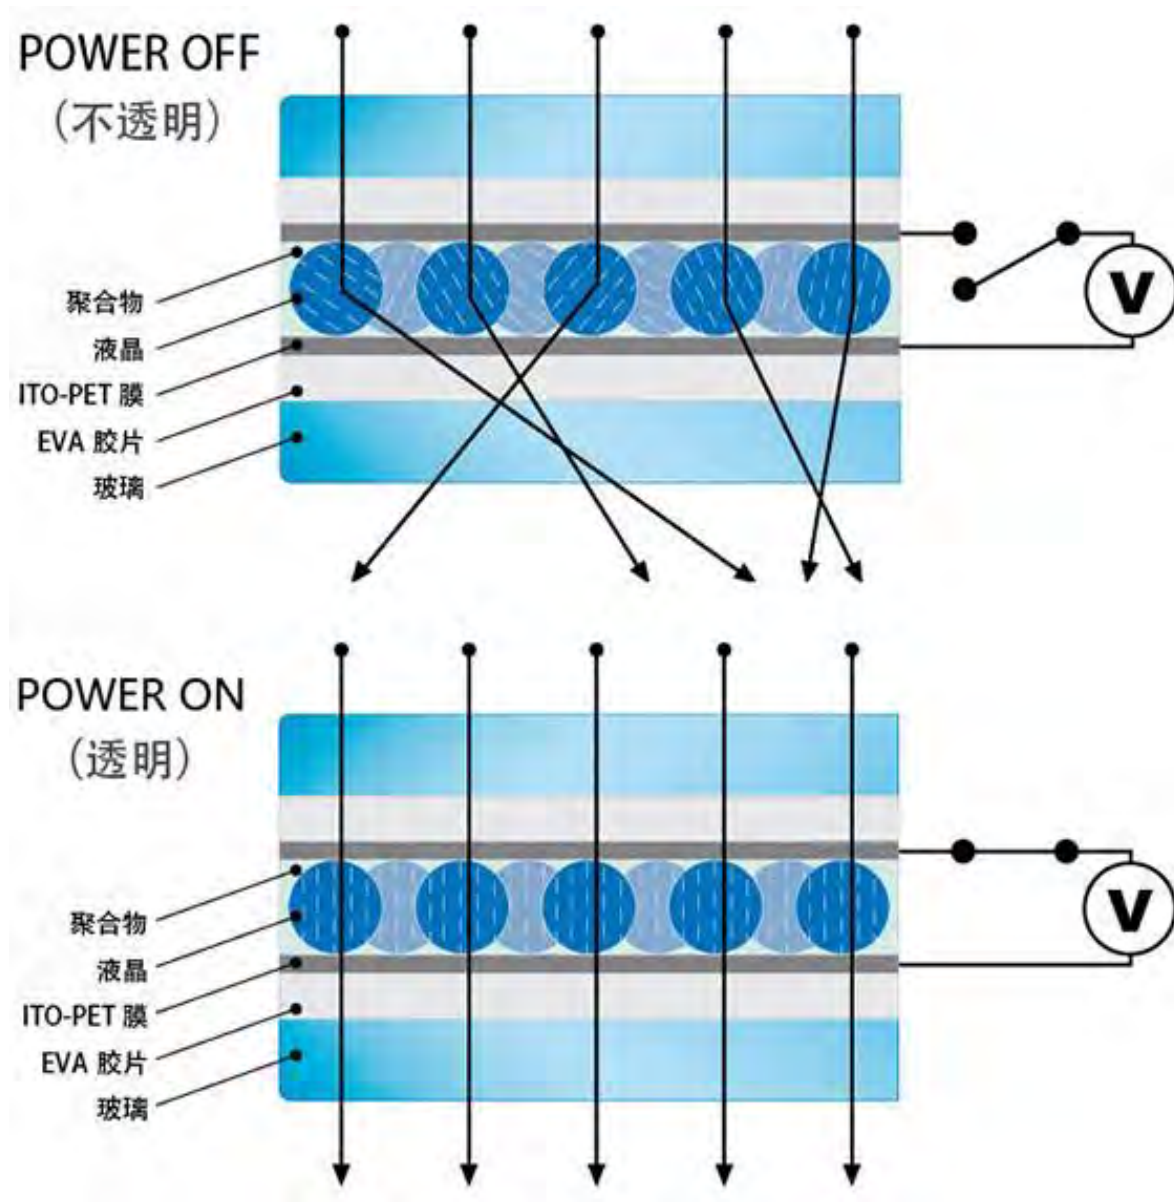

智能调光玻璃 Smart Switchable Glass

智能调光玻璃，也被习惯称为雾化玻璃、通电玻璃、智能玻璃等，它是一种夹胶玻璃，具有“**通电变透明、断电变雾化**”的基本特性。它是对普通玻璃单一化透光性的一个变革，是玻璃深加工向高科技、智能化方向发展的必然产物。

调光玻璃的调光原理：调光玻璃的状态变化由液晶调光膜决定。在自然状态下，调光膜中的液晶聚合物分子呈无序分布，入射光在聚合物发生散射，呈乳白色不透明状态。通电以后，无序分布的液晶聚合物变为定向有序分布，入射光得以通过，则呈透明状态。

调光玻璃可以根据不同场合、功能等需求迅速改变玻璃的通透性能，且操作简单，只需一按开关或遥控，即可塑造隐私空间，有效保护个人空间隐私。