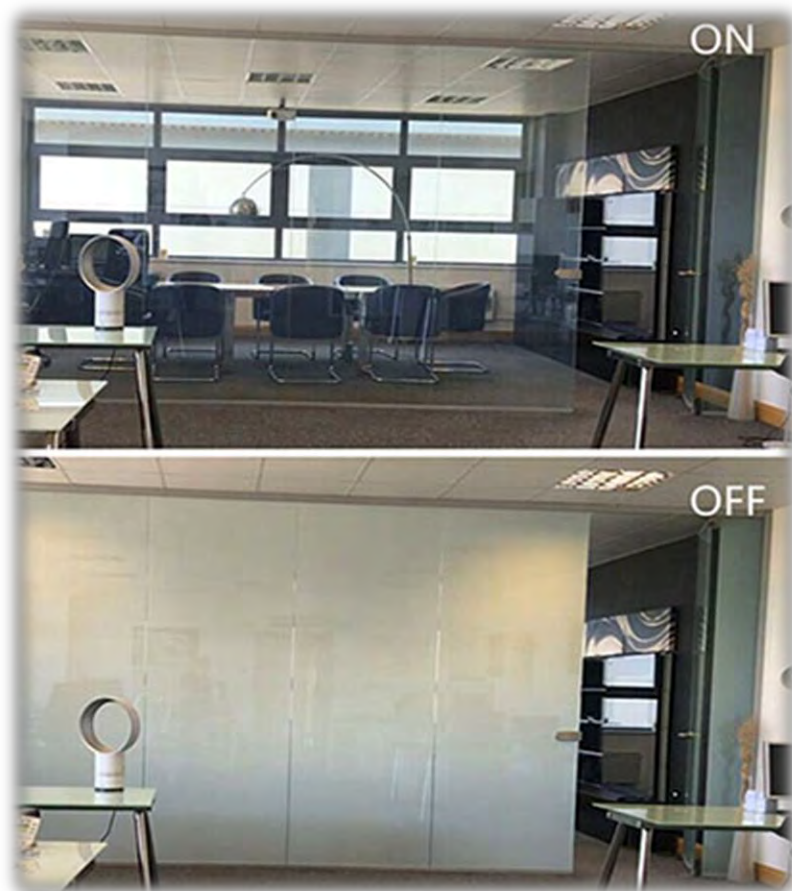

调光玻璃可以根据不同场合、功能等需求迅速改变玻璃的通透性能，且操作简单，只需一按开关或遥控，即可塑造隐私空间，有效保护个人空间隐私。

智能调光玻璃 Smart Switchable Glass

定制须知：★★★★★

根据您的个性化要求，我们推出多种属性不同的调光玻璃供您选择。

不同的类型，产品参数略有不同。
常见的超白高透型参数如右图→

可选择定制的内容：

- 1.玻璃种类：普白、超白、色玻等
- 2.玻璃厚度：5+5、6+6、8+8、10+10
- 3.EVA胶片颜色：白、灰、蓝、黄等
- 4.调光膜型号：GT、CT、ST等
- 5.加工类型：中空、热弯、弯钢、烤漆、丝印、喷画、定制可变图案等。

智能调光玻璃 Smart Switchable Glass

产品特点：

1. 隐私保护：这是智能调光玻璃的最大作用。用户可以随意控制玻璃的透明和不透明状态，且状态瞬间互换。
2. 隔音：智能调光玻璃中间的调光膜及胶片有声音阻尼作用，可部分阻隔噪音。如加工制成中空型则效果更佳。
3. 智能化程度高：可与智能家居系统、智能楼宇系统等结合，实现统一的智能管理，提高效率。
4. 性能稳定寿命长：开启状态下使用超过50000小时，正常使用15年以上。
5. 节能环保：阻隔99%以上的紫外线及98%以上的红外线，隔热性能达到2级以上。
6. 省电：通电变透明，断电不透明时光线依然很好，不仅舒适，而且省电。
7. 安全性：智能调光玻璃以钢化玻璃为基础制成，具备安全玻璃的优点，抗打击强度高。中间的胶片将玻璃牢固粘住，避免玻璃受冲击破碎后产生的碎片飞溅伤人。
8. 控制方式多样化：手动开关、遥控、触发式控制、声控、手机APP控制、定时控制、远程网络控制等，可以根据客户需要进行定制。
9. 投影功能：智能调光玻璃在断电状态下可以投影。在光线适宜的环境中，如果选用高流明度投影机，投影成像效果非常清晰出众。（建议选用背投成像方式）

智能调光玻璃 Smart Switchable Glass

普通调光玻璃：只有透明和雾化两种状态

特殊定制调光玻璃：在普通调光玻璃的基础上增加了可控变化效果的图案

智能调光膜 Smart Switchable Film

智能调光膜（液晶调光膜）是智能调光玻璃中间的夹层膜。它由两张透明导电膜中间注入液晶聚合物混合材料，经特殊工艺制作而成。调光膜属于半成品，主要购买群体为：玻璃厂家及有夹胶设备的厂家。

单片最大尺寸：3500 mm * 1800 mm；
卷材（卷膜）：可选宽幅1.2米/1.5米/1.8米，长度最大50米；
颜色（通电状态）：透明、浅灰、深灰等；
裁切形状：方形、菱形、梯形、圆形等，其它非标准形状可咨询客服；