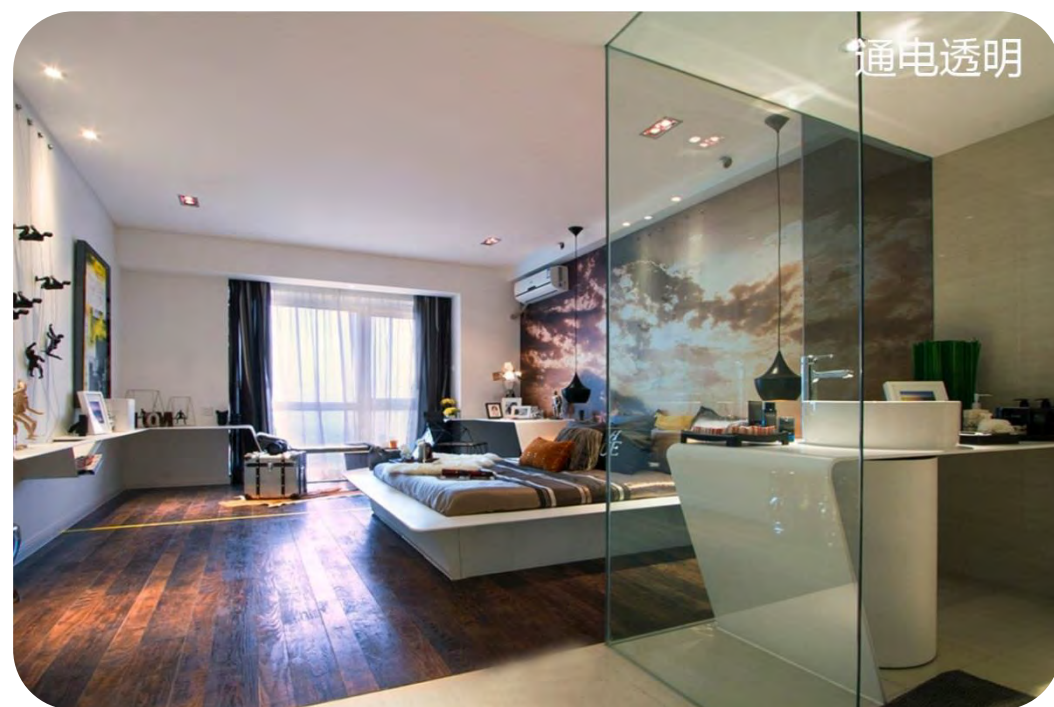

...

智能调光玻璃应用场景——办公室、会议室

现代化的办公场所，对光线、节能要求较高，所以选择合适的空间分隔材料尤其重要。应用调光玻璃作为隔断墙，既能轻松隔开各个不同功能的区间，又能在需要时与外界保持连通。领导的办公室或会议室需要保护隐私时，只需轻按遥控器，玻璃就能瞬间由透明变雾化，且透明或雾化状态可随意切换。

智能调光玻璃应用场景——酒店、会所

高级的酒店，总是力求给人温馨以及“宾至如归” 享受，所以会有很多便利的功能设计。比如用调光玻璃做卫浴间隔断，其“通电透明、断电磨砂”的特性，让原本就不宽敞的房间显得不再狭小局促，也给了客人提供了方便和乐趣。一个按键就能将玻璃切换到雾化状态，让客人尽情享受沐浴时光。

智能调光玻璃应用场景——咖啡厅、酒吧、KTV

休闲场所是人们放松心情的地方，少不了人性化的设计，对于新材料的应用比较前卫。调光玻璃“简约、智能、灵动”的特点，能自然融入各种环境和装饰风格之中，搭配出充满品味的空间环境。

智能调光玻璃应用场景——商业中心

调光玻璃用于商业场所，具有良好的广告效应。给空间增添新意，塑造视觉吸引力。用做展览橱窗，营业时把调光玻璃调整到透明状态，让外面的人看到里面的物品；不营业的时候调整到雾化状态，将里外完全隔开。开放和隐密两种状态，店家可以自由操控。

智能调光玻璃应用场景——住宅、公寓

调光玻璃在私人的住宅用处不小。卫生间、淋浴间、厨房等多个地方都可以应用。在家里装上这样的玻璃，集科技感和时尚感于一体，给人更高级的生活体验。随着人们生活水平的提高和对美好生活的需要，调光玻璃走进了越来越多的家庭，成为家装领域的重要材料。

智能调光玻璃应用场景——衣柜、书柜、橱柜

将调光玻璃做成智能家具，书柜、衣柜、橱柜、桌台等从此变成了科技产品。

试想这样的场景：当你站在衣柜前面，衣柜门玻璃自动由雾化状态变透明状态，衣柜里的衣物一目了然，找衣服，从此告别多余的开关门动作。或者轻触橱柜开关，玻璃瞬间变透明，柜里珍藏的好东西立刻出现在你眼前。