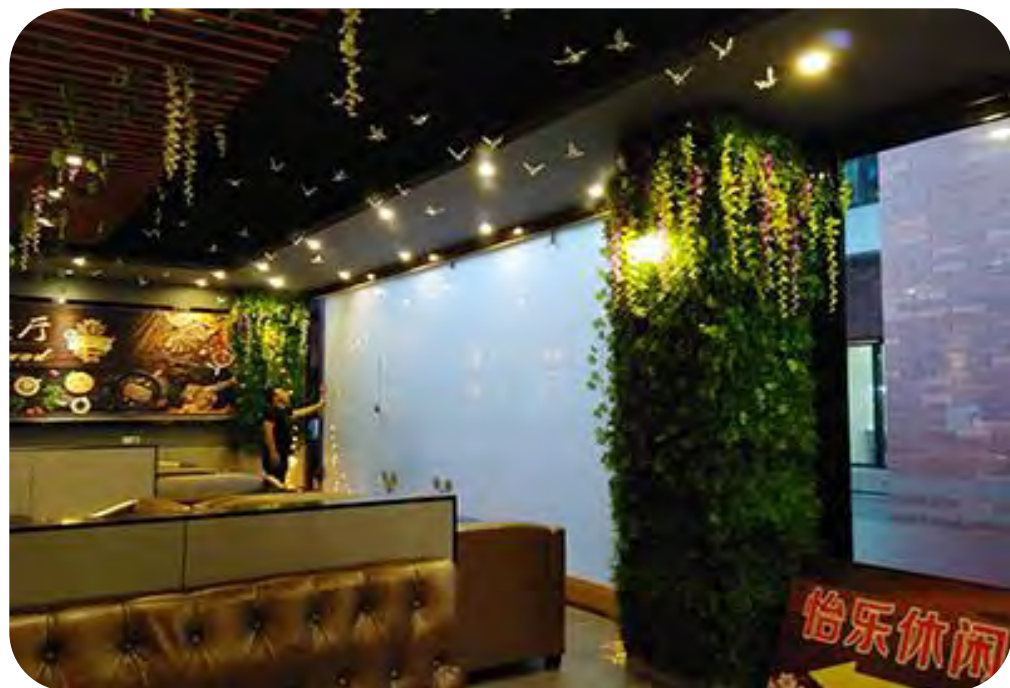

自贴调光膜 Self-adhesive PDLC Film

自贴调光膜是一种能直接贴在光滑的玻璃表面，接通电线后，通电时变透明，断电时透光不透明的调光膜产品。自贴膜采用吸附式自贴方式，无需用水或粘胶粘贴。自贴膜的出现，为已安装的玻璃改造成为调光玻璃提供了新的方法，大大扩展了调光膜的应用领域。

调光玻璃应用场景

1. 办公室、会议室
2. 酒店、会所
3. 咖啡厅、酒吧、KTV
4. 商业中心
5. 住宅、公寓
6. 衣柜、书柜、橱柜
7. 高铁、地铁、航空
8. 工厂车间、机房
9. 医院、观察室、特殊病房
10. 银行柜台、办事大厅
11. 车站售票窗口
12. 监狱、审讯室
13. 投影触摸、广告屏

...

智能调光玻璃应用场景——办公室、会议室

现代化的办公场所，对光线、节能要求较高，所以选择合适的空间分隔材料尤其重要。应用调光玻璃作为隔断墙，既能轻松隔开各个不同功能的区间，又能在需要时与外界保持连通。领导的办公室或会议室需要保护隐私时，只需轻按遥控器，玻璃就能瞬间由透明变雾化，且透明或雾化状态可随意切换。

智能调光玻璃应用场景——酒店、会所

高级的酒店，总是力求给人温馨以及“宾至如归” 享受，所以会有很多便利的功能设计。比如用调光玻璃做卫浴间隔断，其“通电透明、断电磨砂”的特性，让原本就不宽敞的房间显得不再狭小局促，也给了客人提供了方便和乐趣。一个按键就能将玻璃切换到雾化状态，让客人尽情享受沐浴时光。

智能调光玻璃应用场景——咖啡厅、酒吧、KTV

休闲场所是人们放松心情的地方，少不了人性化的设计，对于新材料的应用比较前卫。调光玻璃“简约、智能、灵动”的特点，能自然融入各种环境和装饰风格之中，搭配出充满品味的空间环境。

智能调光玻璃应用场景——商业中心

调光玻璃用于商业场所，具有良好的广告效应。给空间增添新意，塑造视觉吸引力。用做展览橱窗，营业时把调光玻璃调整到透明状态，让外面的人看到里面的物品；不营业的时候调整到雾化状态，将里外完全隔开。开放和隐密两种状态，店家可以自由操控。